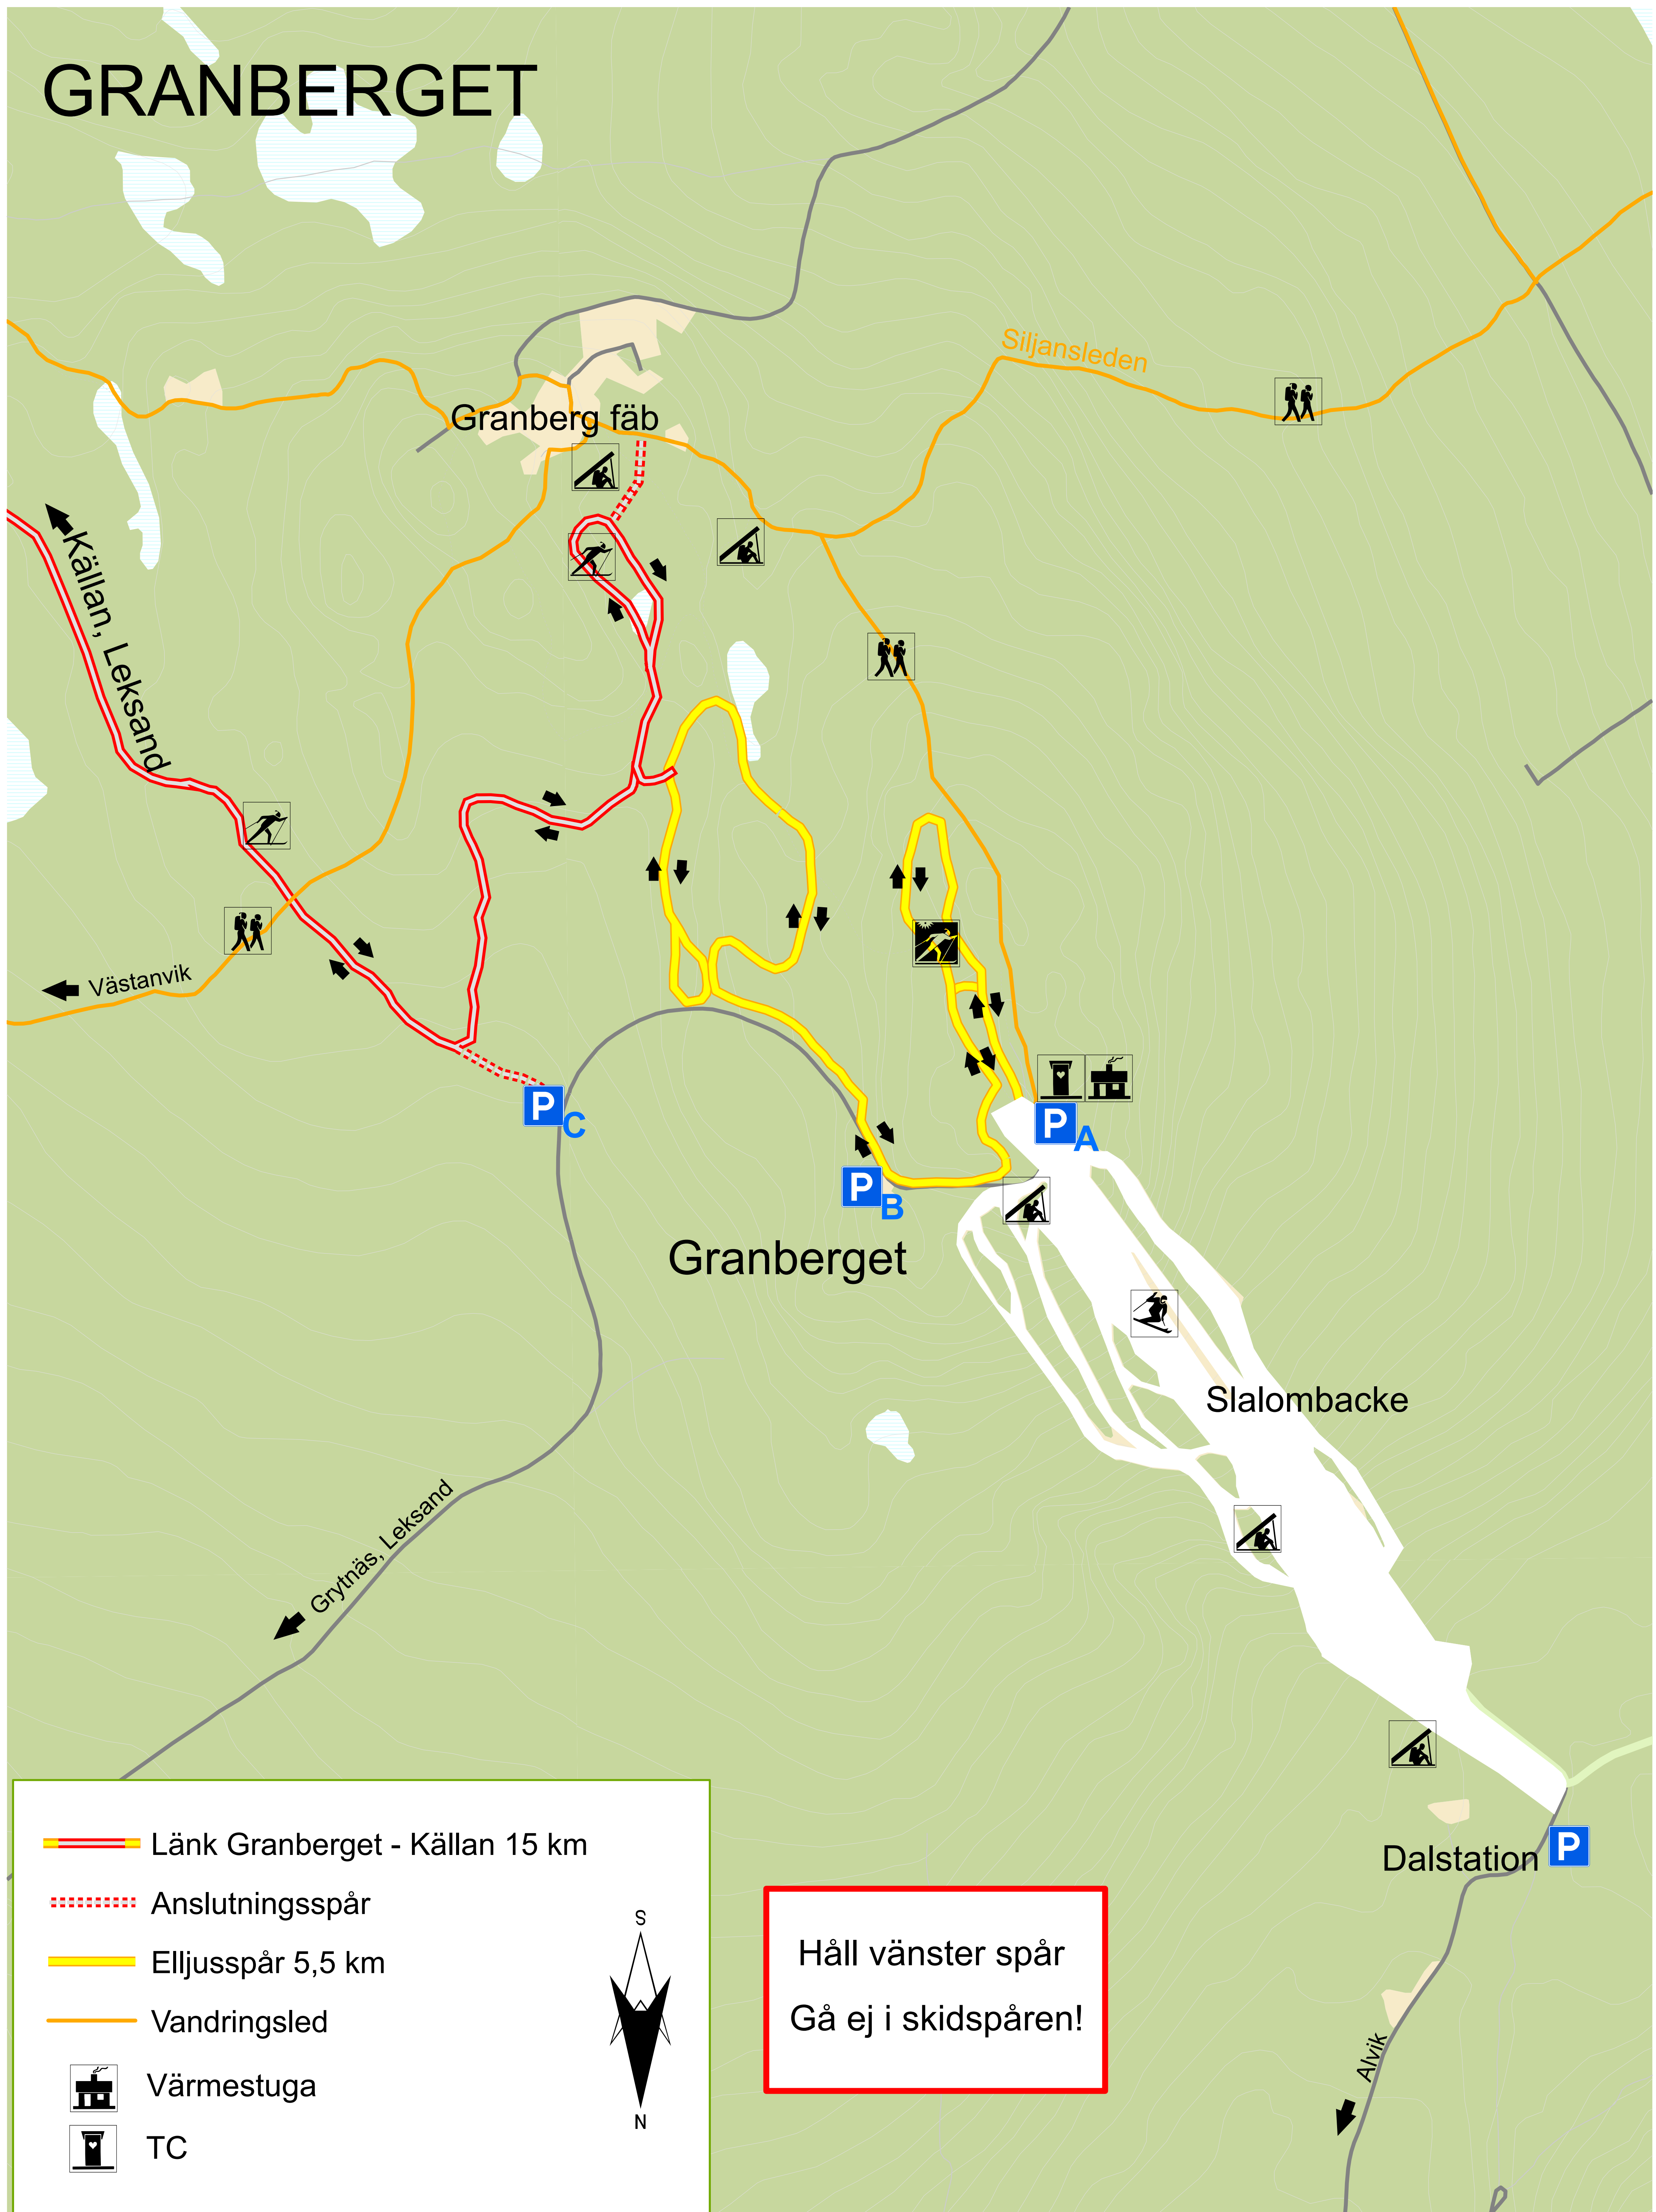

GRANBERGET

 Länk Granberget - Källan 15 km

 Anslutningsspår

 Elljusspår 5,5 km

 Vandringsled

 Värmestuga

 TC

Håll vänster spår
Gå ej i skidspåren!

0 0,25 0,5 1 Kilometer