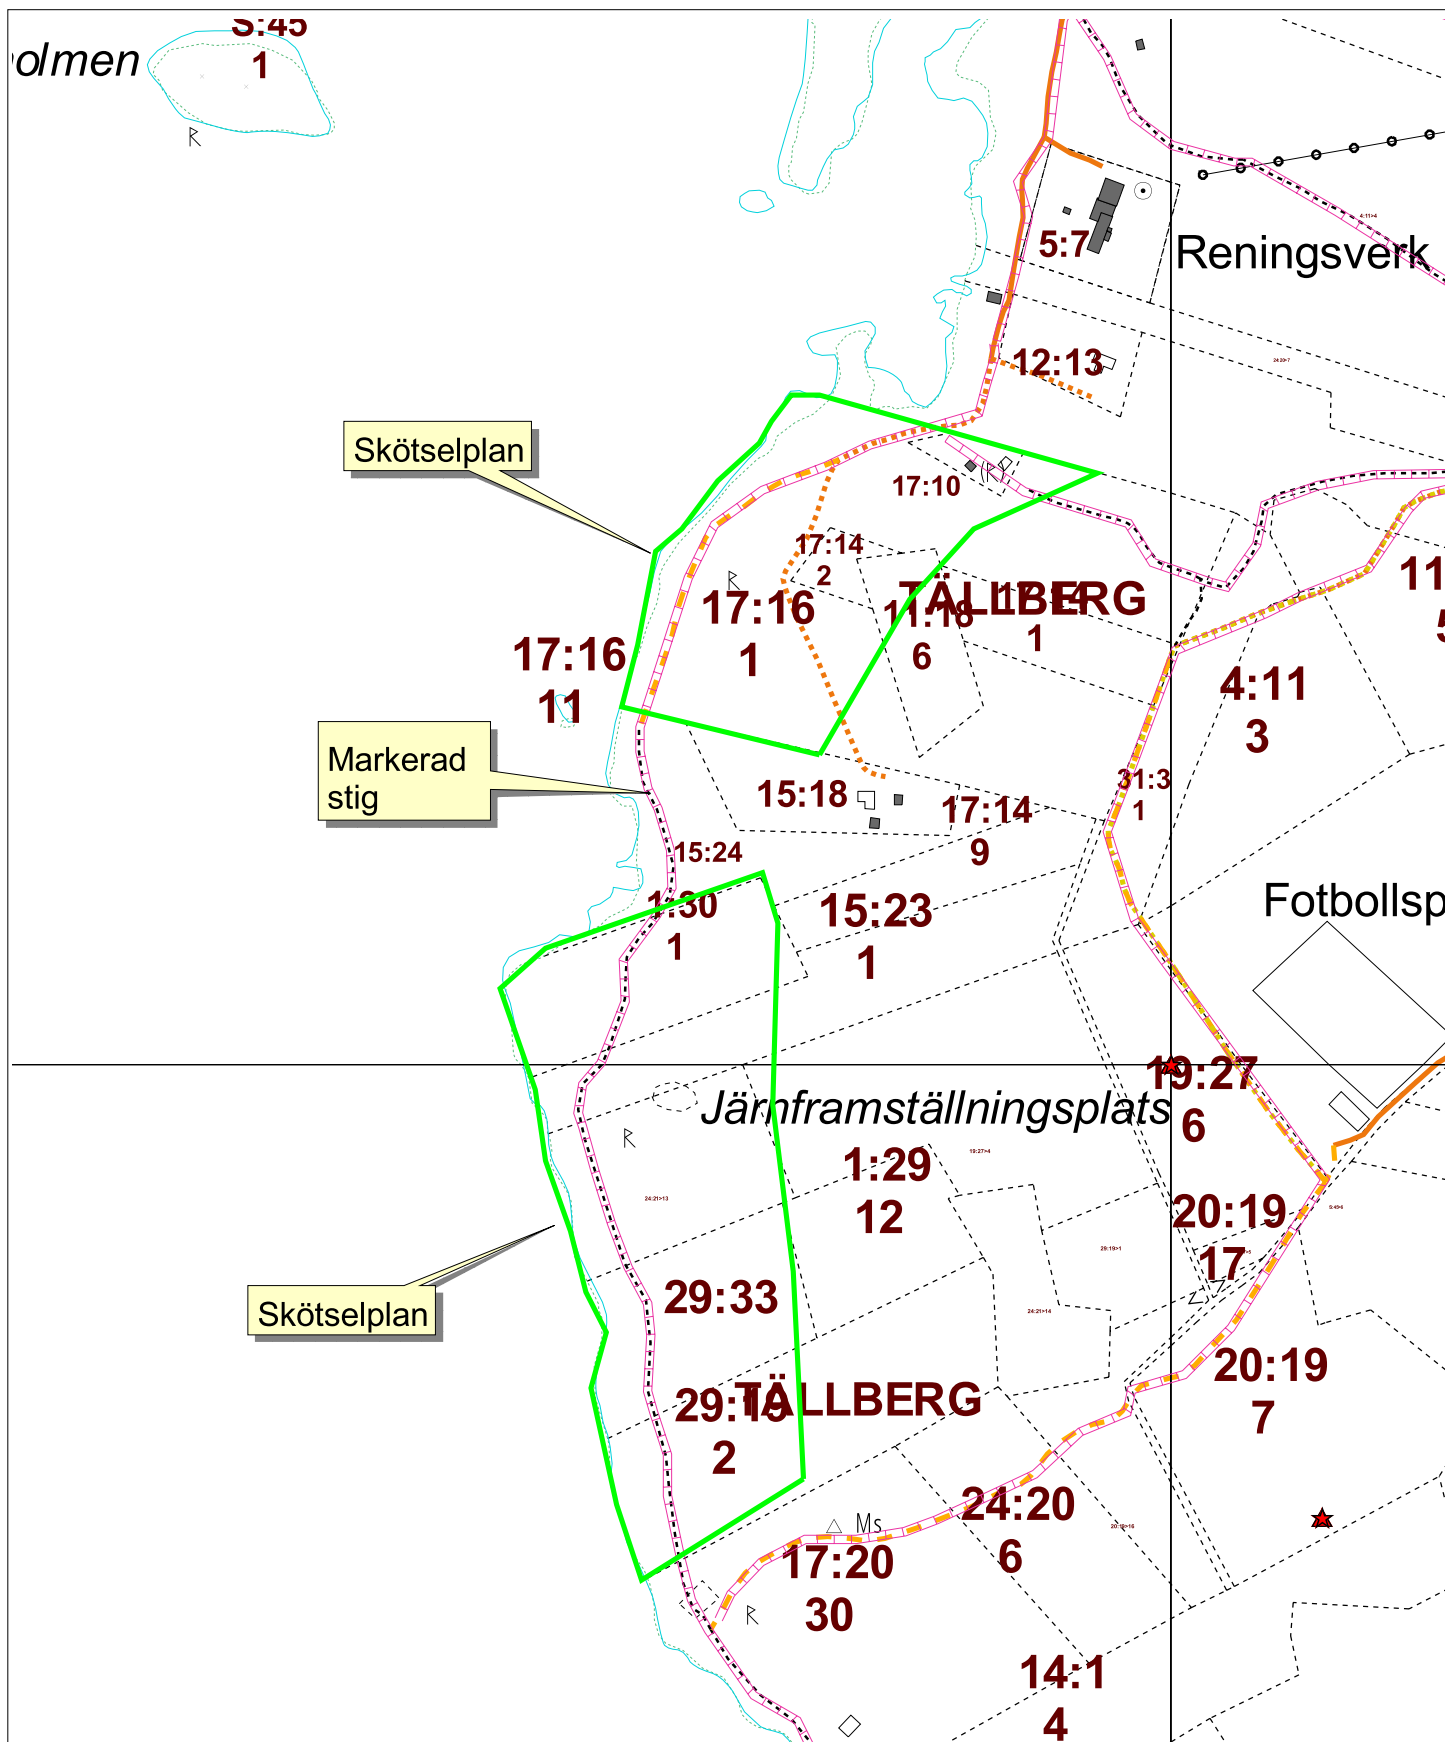

Grön markering är området för skötselplan

0 50 100 150 200 Meters

1:5000