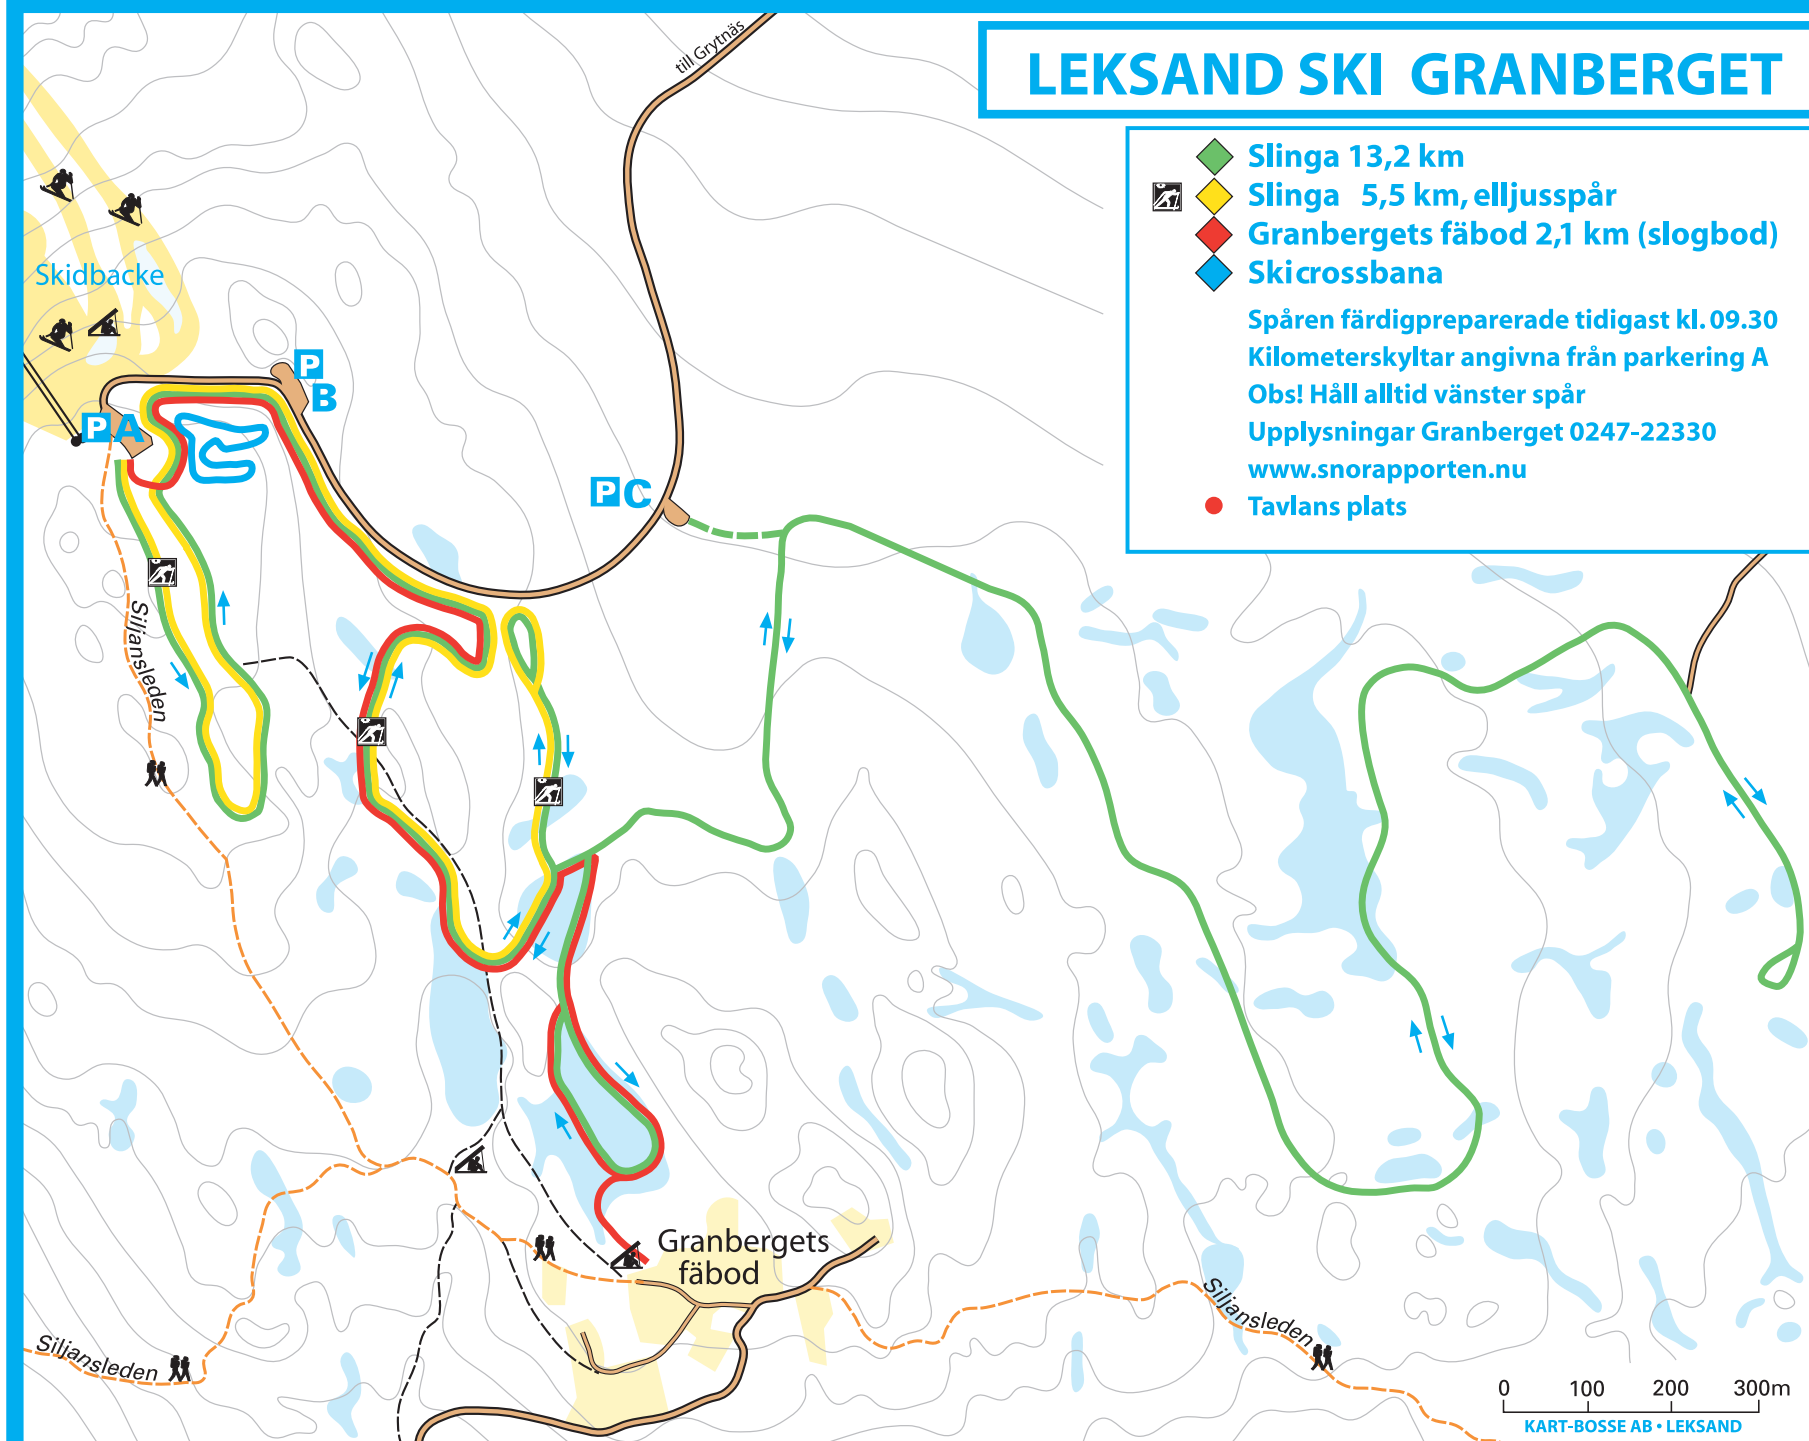

# LEKSAND SKI GRANBERGET

- ◆ Slinga 13,2 km
- ◆ Slinga 5,5 km, elljusspår
- ◆ Granbergets fäbod 2,1 km (slogbod)
- ◆ Ski crossbana

Spåren färdigpreparerade tidigast kl. 09.30

Kilometerskyltar angivna från parkering A

Obs! Håll alltid vänster spår

Uppllysningar Granberget 0247-22330

[www.snorapporten.nu](http://www.snorapporten.nu)

- Tav lans plats

0 100 200 300m

KART-BOSSE AB • LEKSAND