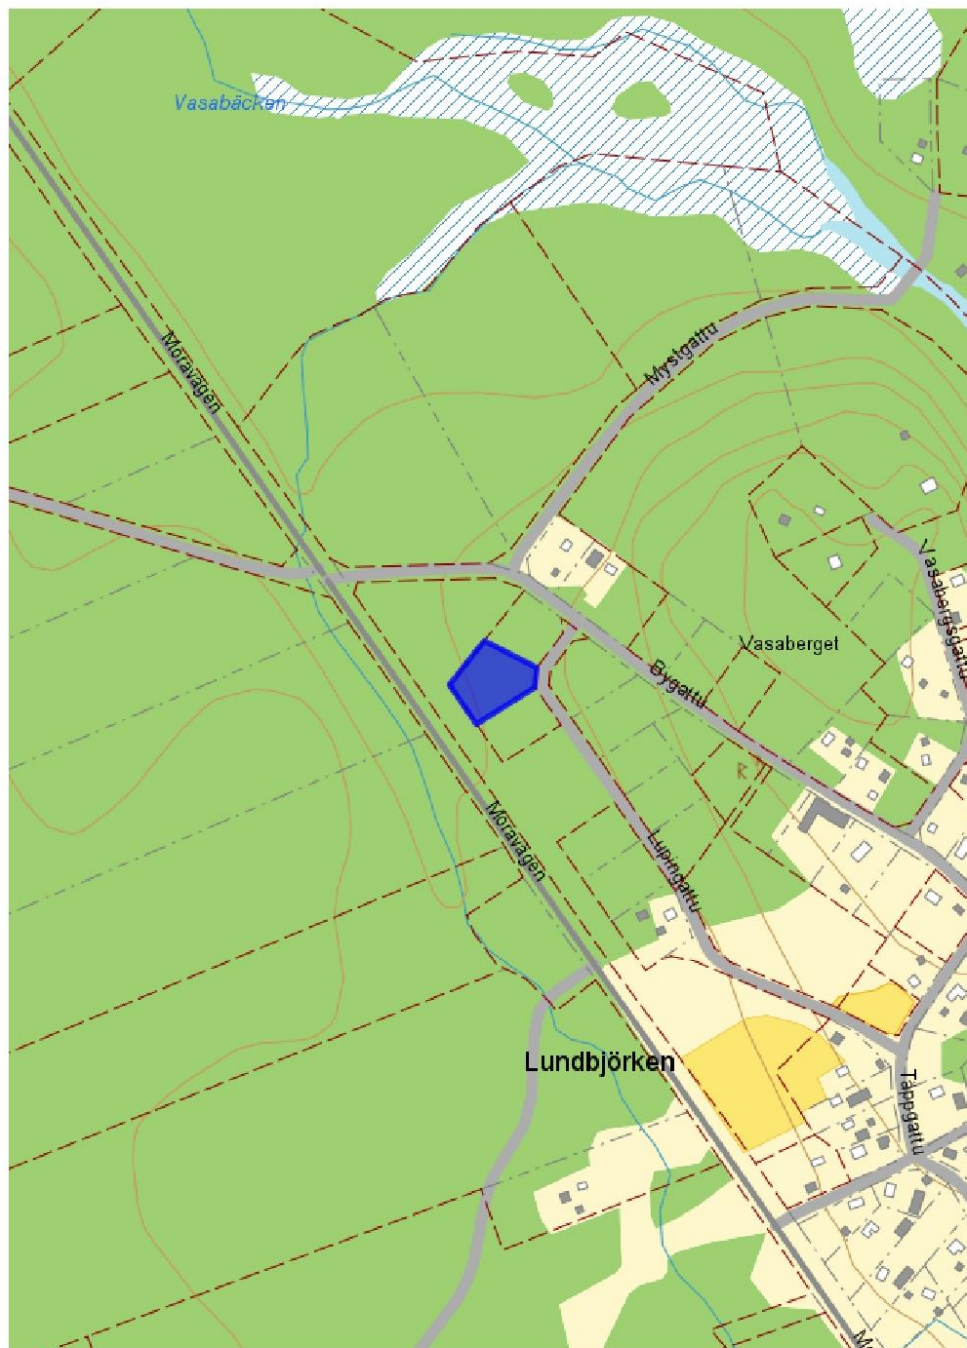

## Lundbjörken 79:5

**Fastighet:** Lundbjörken 79:5

**Areal:** 1986 m<sup>2</sup>

**Adress:** Lundbjörken, Siljansnäs

**Byggrätt:** Ett envåningshus plus gårdsbyggnader högsta area 140kvm varav huvudbyggnad 70kvm

**Koordinater:** X 133321, Y 6742063

**VA:** Utanför verksamhetsområdet för kommunalt VA