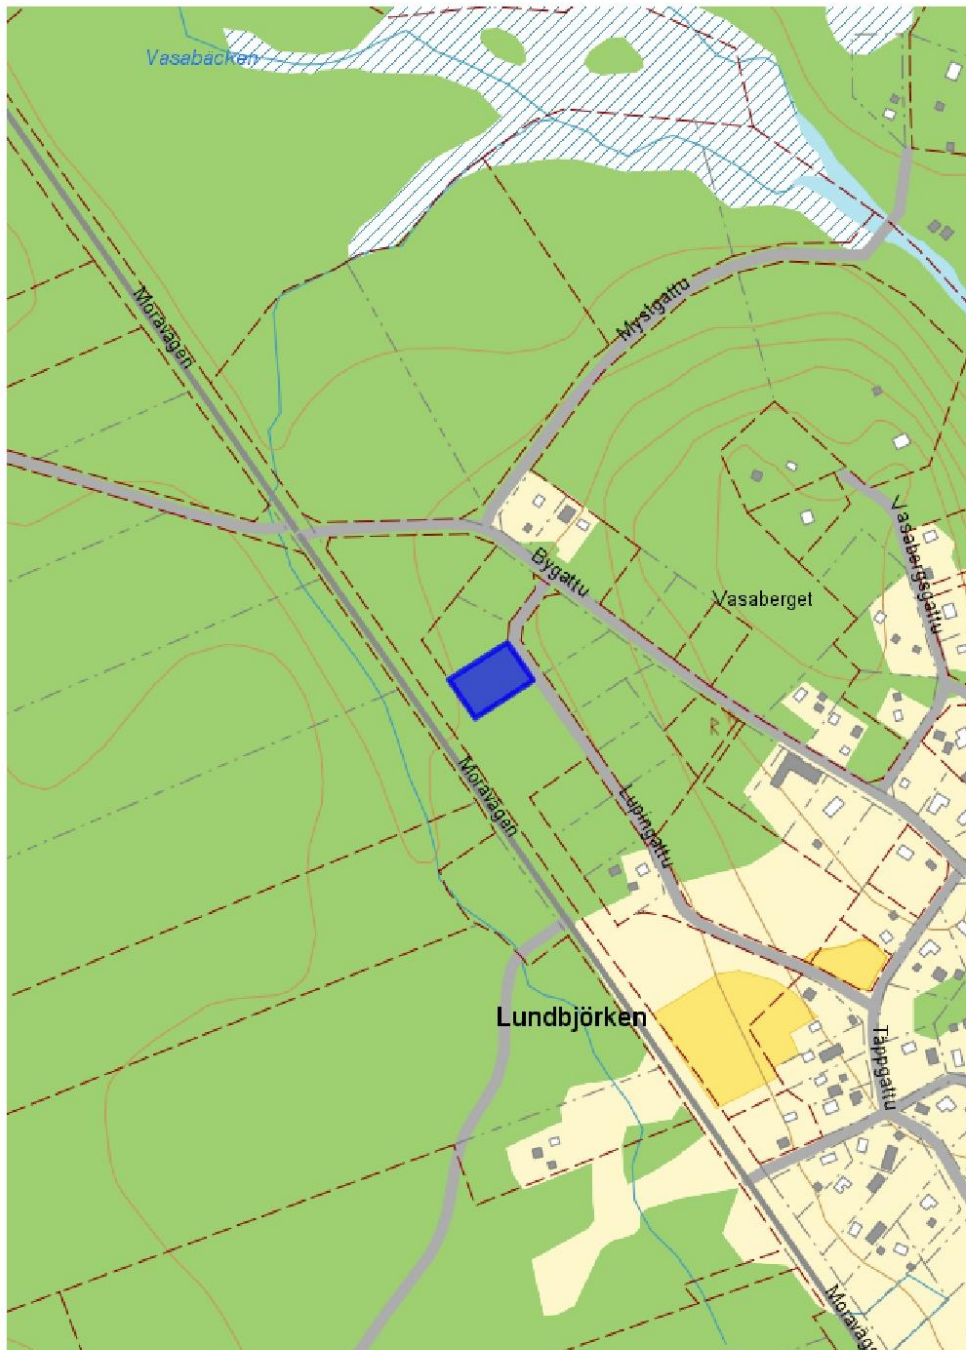

LEKSANDS
KOMMUN

Lundbjörken 79:6

Fastighet: Lundbjörken 79:6

Areal: 1540 m²

Adress: Lundbjörken, Siljansnäs

Byggrätt: Ett envåningshus plus gårdsbyggnader högsta area 140kvm varav huvudbyggnad 70kvm

Koordinater: X 133339, Y 6742031

VA: Utanför verksamhetsområdet för kommunalt VA