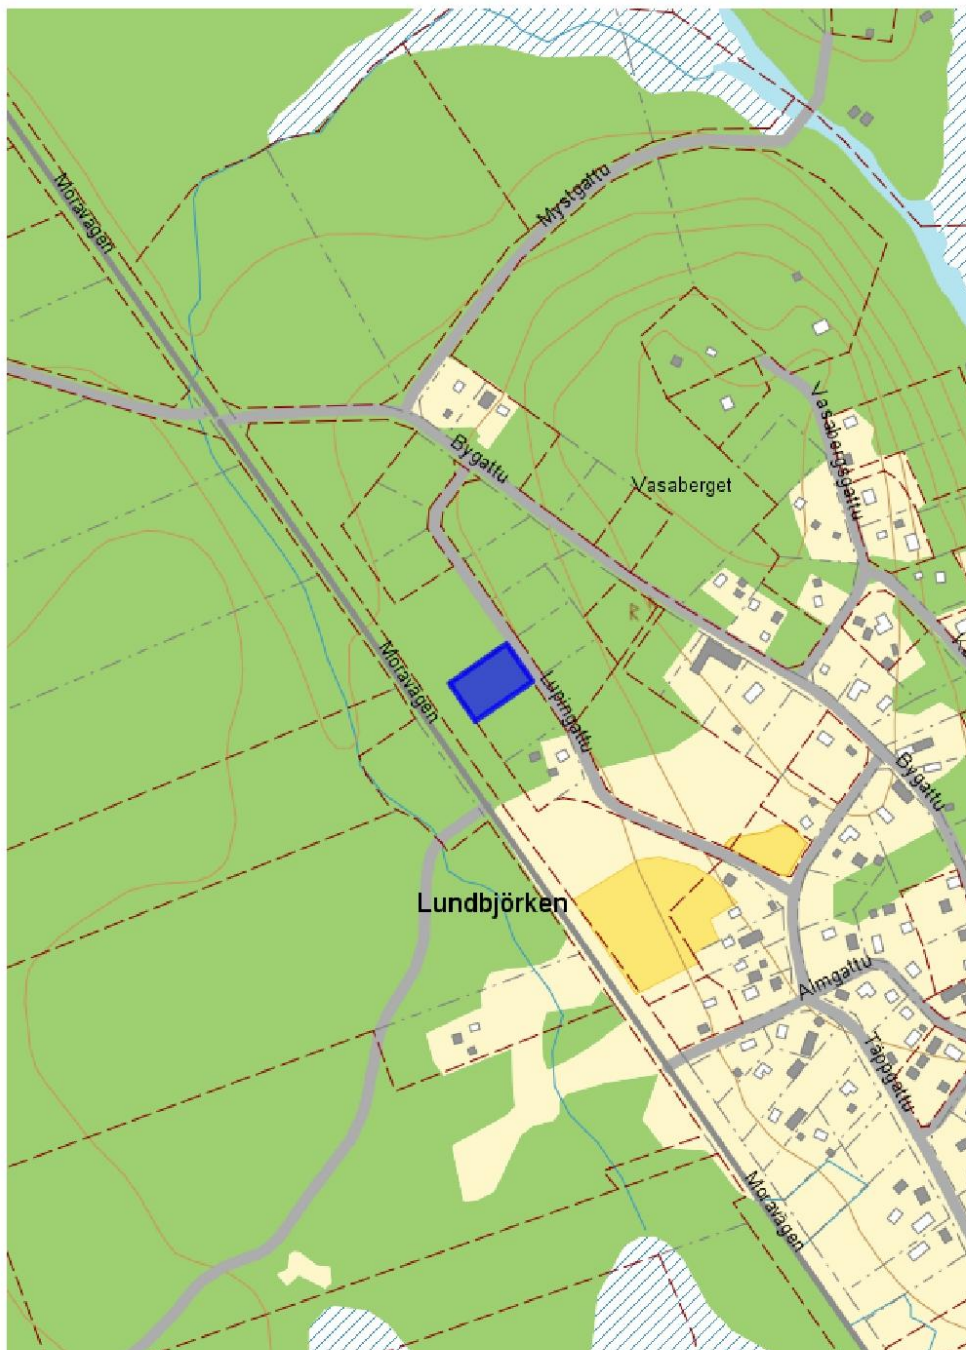

LEKSANDS
KOMMUN

Lundbjörken 79:7

Fastighet: Lundbjörken 79:7

Areal: 1533 m²

Adress: Lundbjörken, Siljansnäs

Byggrätt: Ett envåningshus plus gårdsbyggnader högsta area 140kvm varav huvudbyggnad 70kvm

Koordinater: X 133394, Y 6741950

VA: Utanför verksamhetsområdet för kommunalt VA